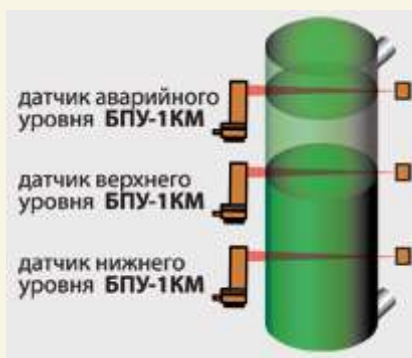

Реле уровня щепы в пропарочной камере

Контроль уровня щепы, целлюлозы и коры в пропарочных емкостях, короткоотжимных прессах, варочных котлах

Щепа из загрузочного устройства шнековым питателем подается в пропарочную камеру, пропаривается в ней и шнеком разгрузочным транспортируется в дисковую мельницу. Внутри камеры:

- температура, °С 165-190
- избыточное давление, МПа 0,6-1,2

В зависимости от типа питательного шнека применяется один из двух вариантов контроля уровня щепы :

камера с односкоростным питателем